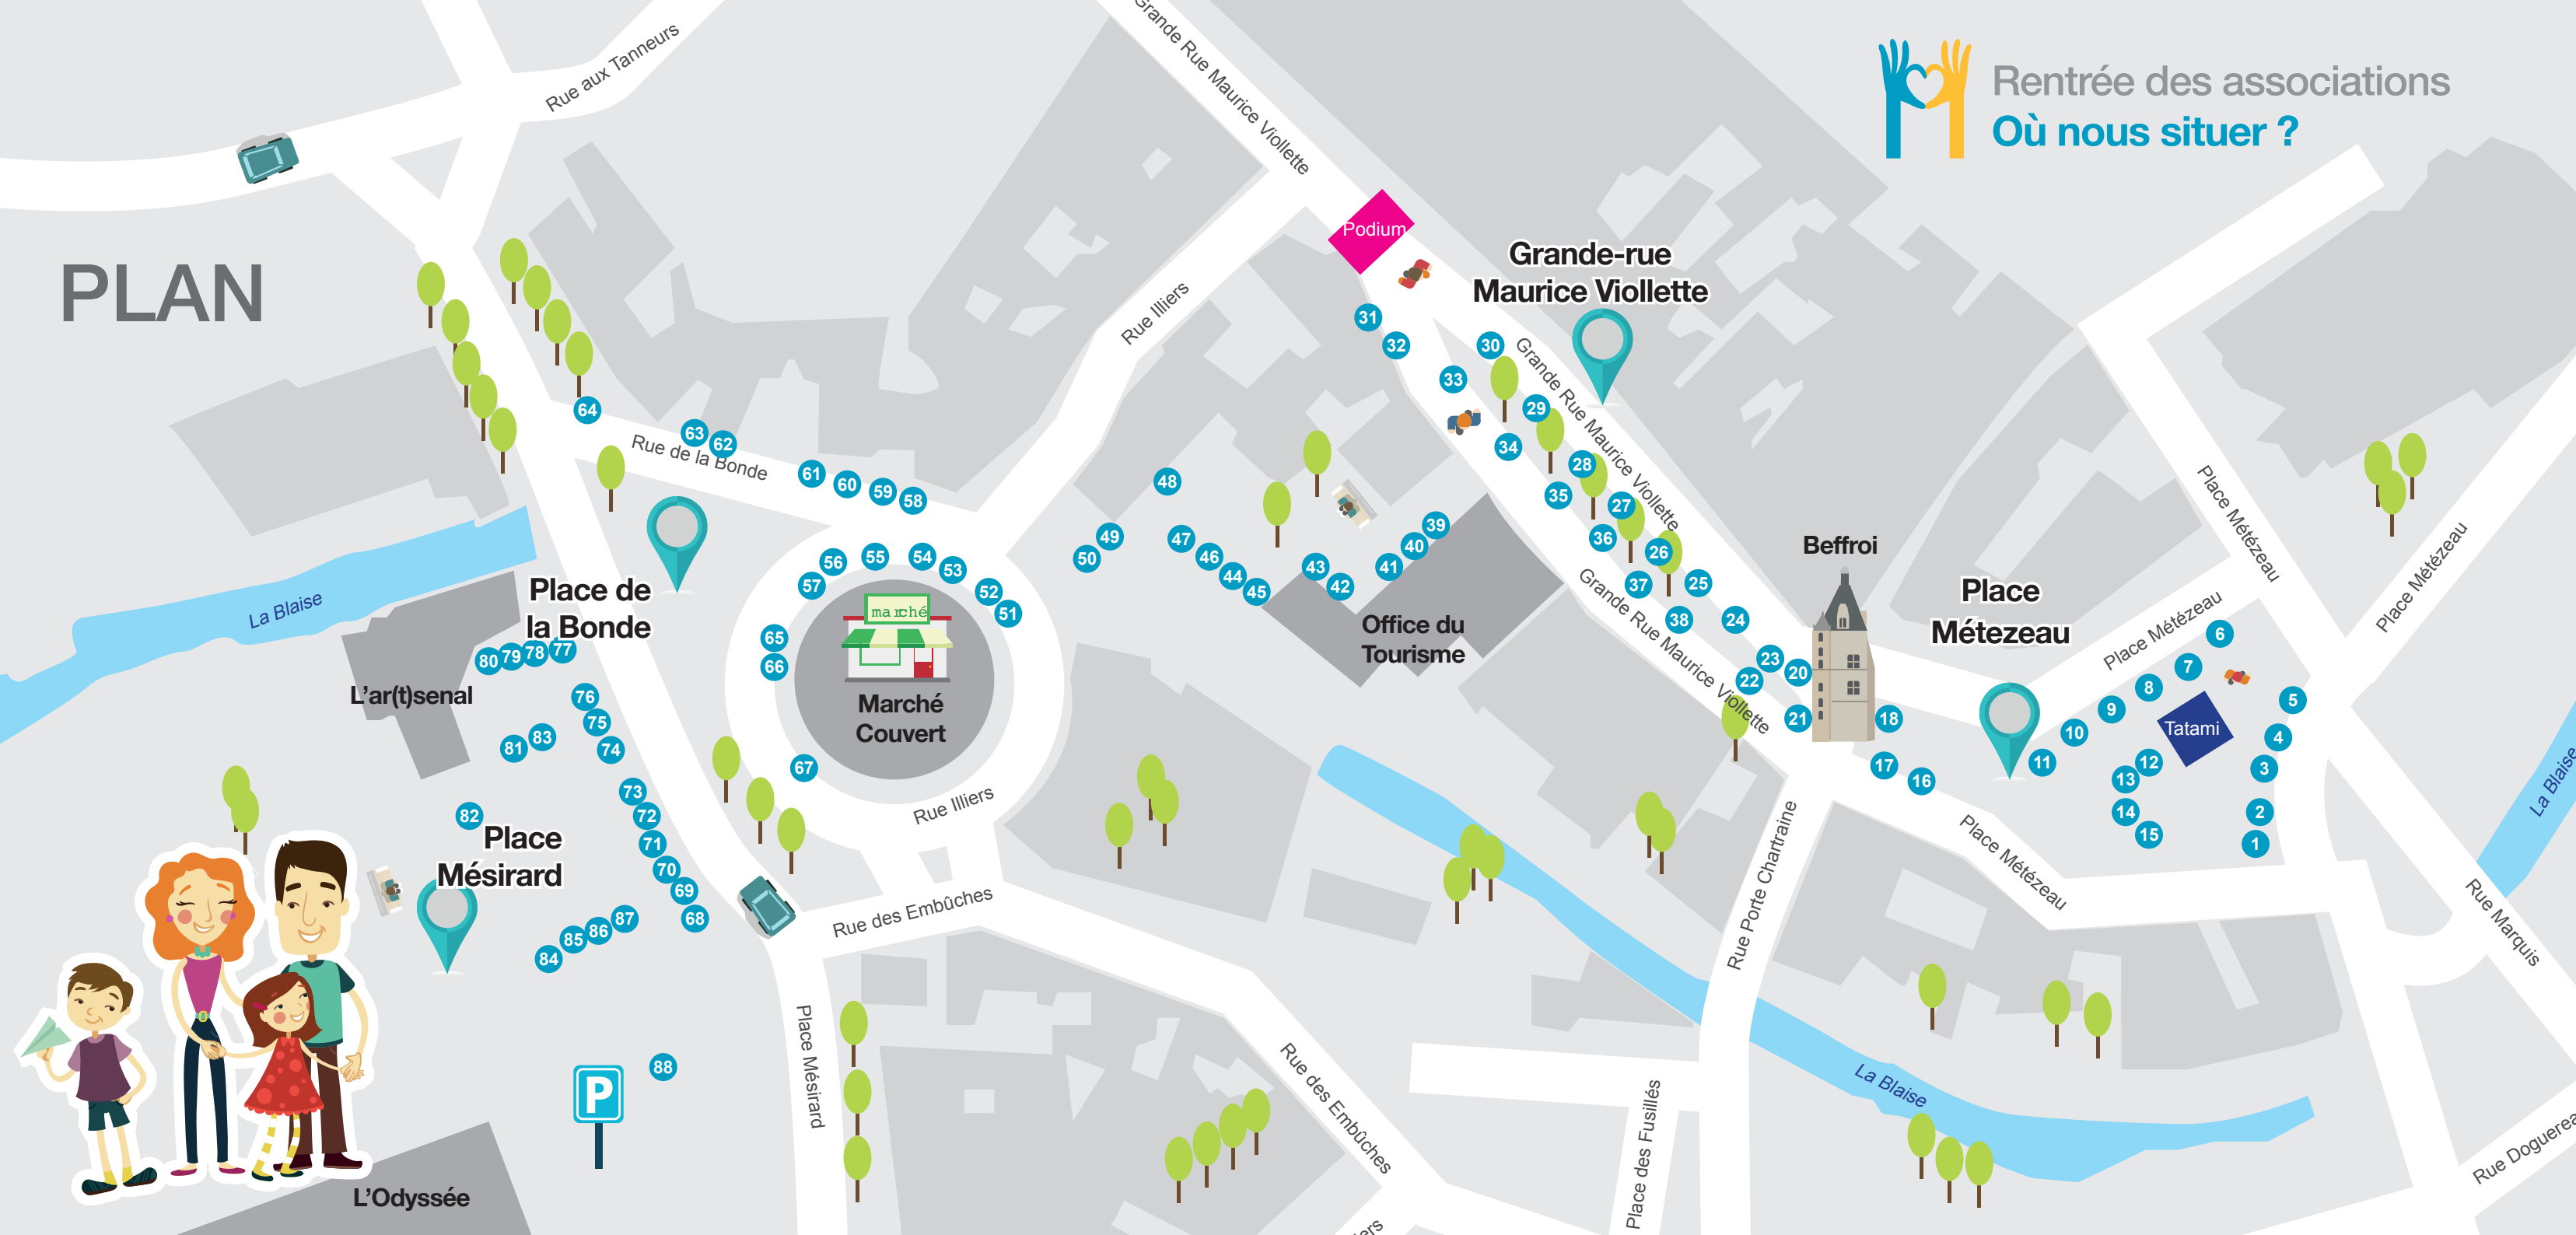

Rentrée des associations Les activités

Tatami - Place Métézeau - 10h/18h

- 10h30 - 11h05 **DAC Aïkido** - Aïkido
- 11h05 - 11h40 **Dreux Espace Loisirs** - GRS/Danse
- 11h40 - 12h15 **Bu Do Karaté Kyokushin**
Karaté/ Bu Do Karaté
- 14h00 - 14h35 **DAC Aïkido** - Aïkido
- 14h35 - 15h25 **DAC Judo** - Judo
- 15h25 - 15h50 **Leote Boxing Club** - Boxe anglaise
- 15h50 - 16h25 **Dreux Espace Loisirs** - GRS/Danse
- 16h25 - 17h00 **Cobra Team Taekwondo** - Taekwondo

dreux
centre-ville

9 sept
10h-18h

la rentrée des ASSOCIATIONS

PLAN

Rentrée des associations
Où nous situer ?

Rentrée des associations
Les activités

Podium Grande-Rue - 10h/18h

- 10h30 - 10h50 **Cercle Laïque de Dreux** - Tai Chi
- 10h50 - 11h00 **Raggattitude** - Danse
- 11h00 - 11h20 **ODARPA / Charivari** - Danse
- 11h20 - 11h55 **Croix Rouge Française** - Gestes qui sauvent
- 11h55 - 12h30 **Université du Temps Libre / Plaisir de Chanter**
Chorale
- 12h30 - 12h40 **Raggattitude** - Danse
- 13h55 - 14h10 **Cercle Laïque de Dreux** - Tai Chi
- 14h10 - 14h30 **Cercle Laïque de Dreux** - Cercle Enchanté
- 14h30 - 15h05 **L & M** - Kizomba
- 15h05 - 15h20 **Cadance Country** - Danse country
- 15h20 - 15h50 **Maëva Fit & Form** - Zumba
- 15h50 - 16h10 **EMAN'ESSENCE** - Danse et fitness
- 16h10 - 16h20 **Raggattitude** - Danse
- 16h20 - 16h45 **Dans'Art** - Danse
- 16h45 - 17h05 **Mouvman Kiltirel Tanbou**
Musique et danse traditionnelles Gwoka
- 17h05 - 17h35 **L'Escarpolette** - Chorale